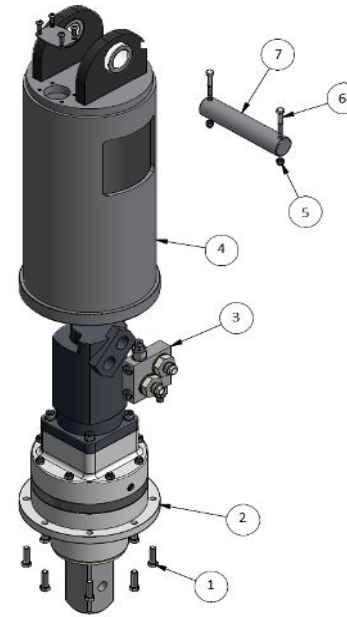

### Part no Description

1	BE-000023	BEARING
2	BE-000024	BEARING
3	FA-000097	NYLOC NUT
4	FA-000115	BOLT
5	FA-000128	BOLT
6	FA-000236	BOLT
7	GB-000004	LOCK NUT
8	GB-000005	KEY STEEL
9	GB-000008	RING GEAR
10	GB-000487	75MM SQUARE SHAFT
11	GB-000552	GEARSET
12	GB-000555	SPLINE ADAPTOR
13	GB-000611	SPACER
14	GB-001751	INPUT HOUSING
15	GB-001754	OUTPUT HOUSING
17	MO-000110	HYDRAULIC MOTOR
18	PP-000001	PRESSURE PLUG
19	SE-000006	SEAL
20	SE-000013	O-RING
21	WA-000010	WASHER

### Part no Description

1	FA-000014	HEX BOLT
3	VB-000070	DUAL RELIEF VALVE
4	HO-000437	DRIVE UNIT HOOD
5	FA-000093	NYLOC NUT
6	FA-000202	HEX BOLT
7	PI-000045	PIN