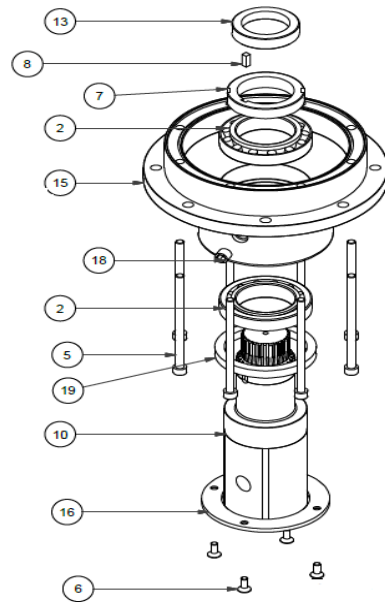

### Part no Description

1	BE-000023	BEARING
2	BE-000024	BEARING
3	FA-000097	NYLOC NUT
4	FA-000115	BOLT
5	FA-000128	BOLT
6	FA-000236	BOLT
7	GB-000004	LOCK NUT
8	GB-000005	KEY STEEL
9	GB-000008	RING GEAR
10	GB-000487	75MM SQUARE SHAFT
11	GB-000552	GEARSET
12	GB-000555	SPLINE ADAPTOR
13	GB-000611	SPACER
14	GB-001751	INPUT HOUSING
15	GB-001754	OUTPUT HOUSING
17	MO-000110	HYDRAULIC MOTOR
18	PP-000001	PRESSURE PLUG
19	SE-000006	SEAL
20	SE-000013	O-RING
21	WA-000010	WASHER

### Part no Description

1	FA-000014	HEX BOLT
3	VB-000070	DUAL RELIEF VALVE
4	HO-000437	DRIVE UNIT HOOD
5	FA-000093	NYLOC NUT
6	FA-000202	HEX BOLT
7	PI-000045	PIN