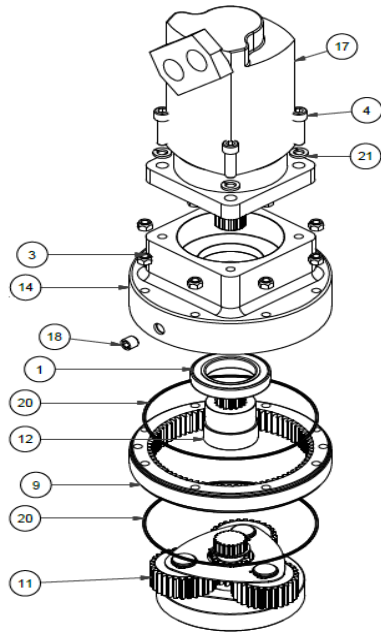

### Part no Description

1	BE-000023	BEARING
2	BE-000024	BEARING
3	FA-000097	NYLOC NUT
4	FA-000115	BOLT
5	FA-000128	BOLT
6	FA-000236	BOLT
7	GB-000004	LOCK NUT
8	GB-000005	KEY STEEL
9	GB-000008	RING GEAR
10	GB-000487	75MM SQUARE SHAFT
11	GB-000552	GEARSET
12	GB-000555	SPLINE ADAPTOR
13	GB-000611	SPACER
14	GB-001751	INPUT HOUSING
15	GB-001754	OUTPUT HOUSING
17	MO-000110	HYDRAULIC MOTOR
18	PP-000001	PRESSURE PLUG
19	SE-000006	SEAL
20	SE-000013	O-RING
21	WA-000010	WASHER

### Part no Description

1	FA-000014	HEX BOLT
3	VB-000070	DUAL RELIEF VALVE
4	HO-000437	DRIVE UNIT HOOD
5	FA-000093	NYLOC NUT
6	FA-000202	HEX BOLT
7	PI-000045	PIN