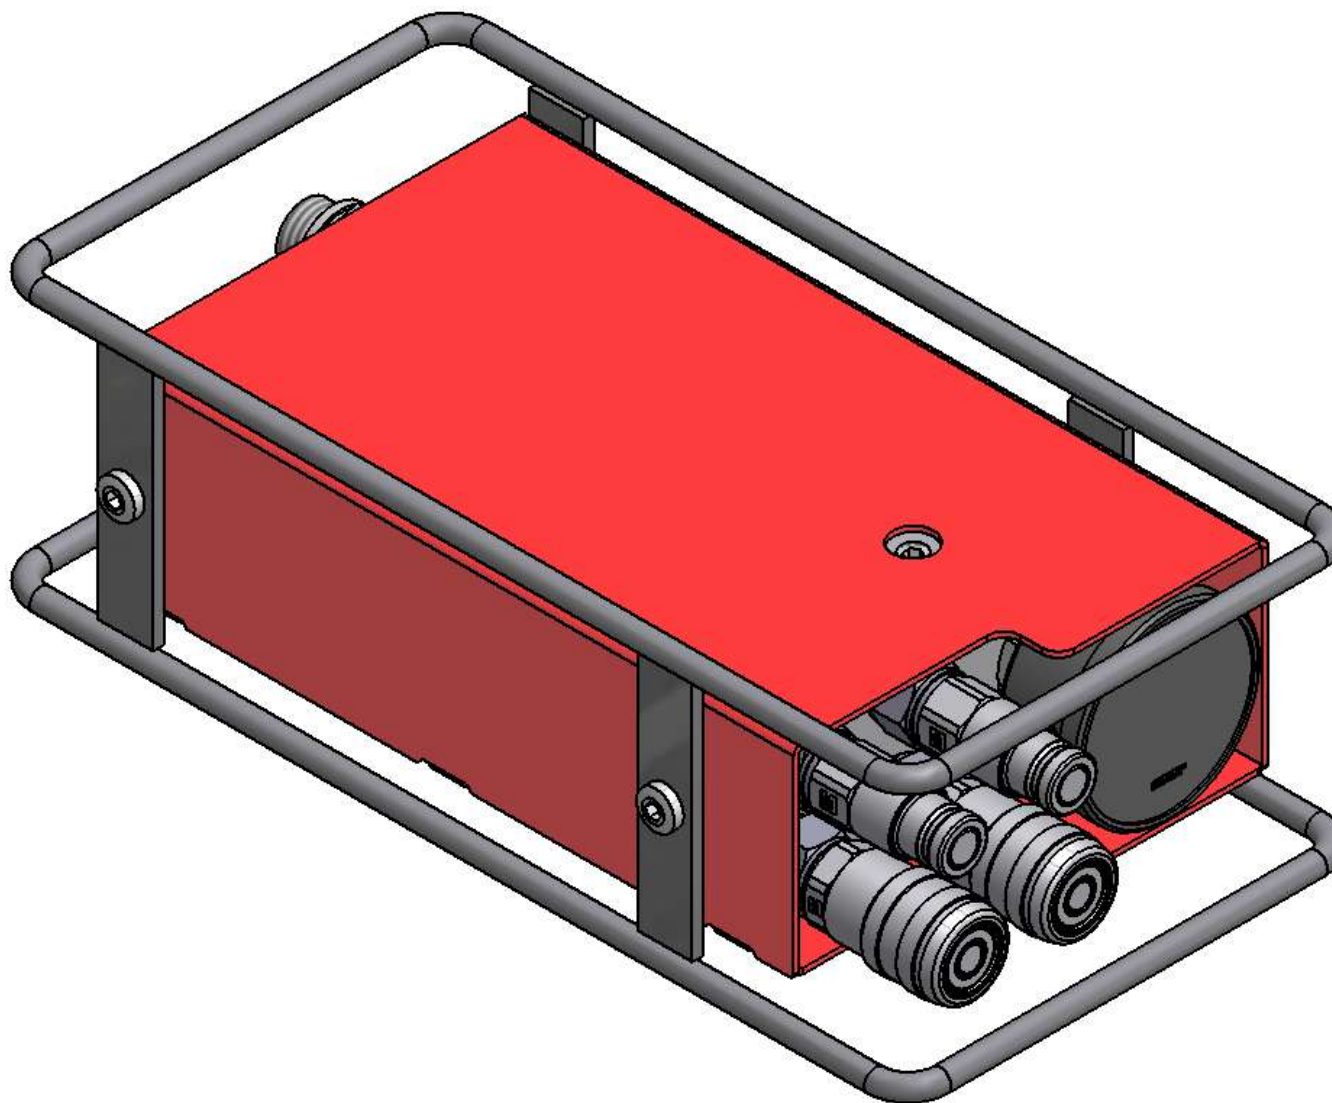

HBU630

Reservedelsliste
Spare Part List
Ersatzteilliste

SN - 12407