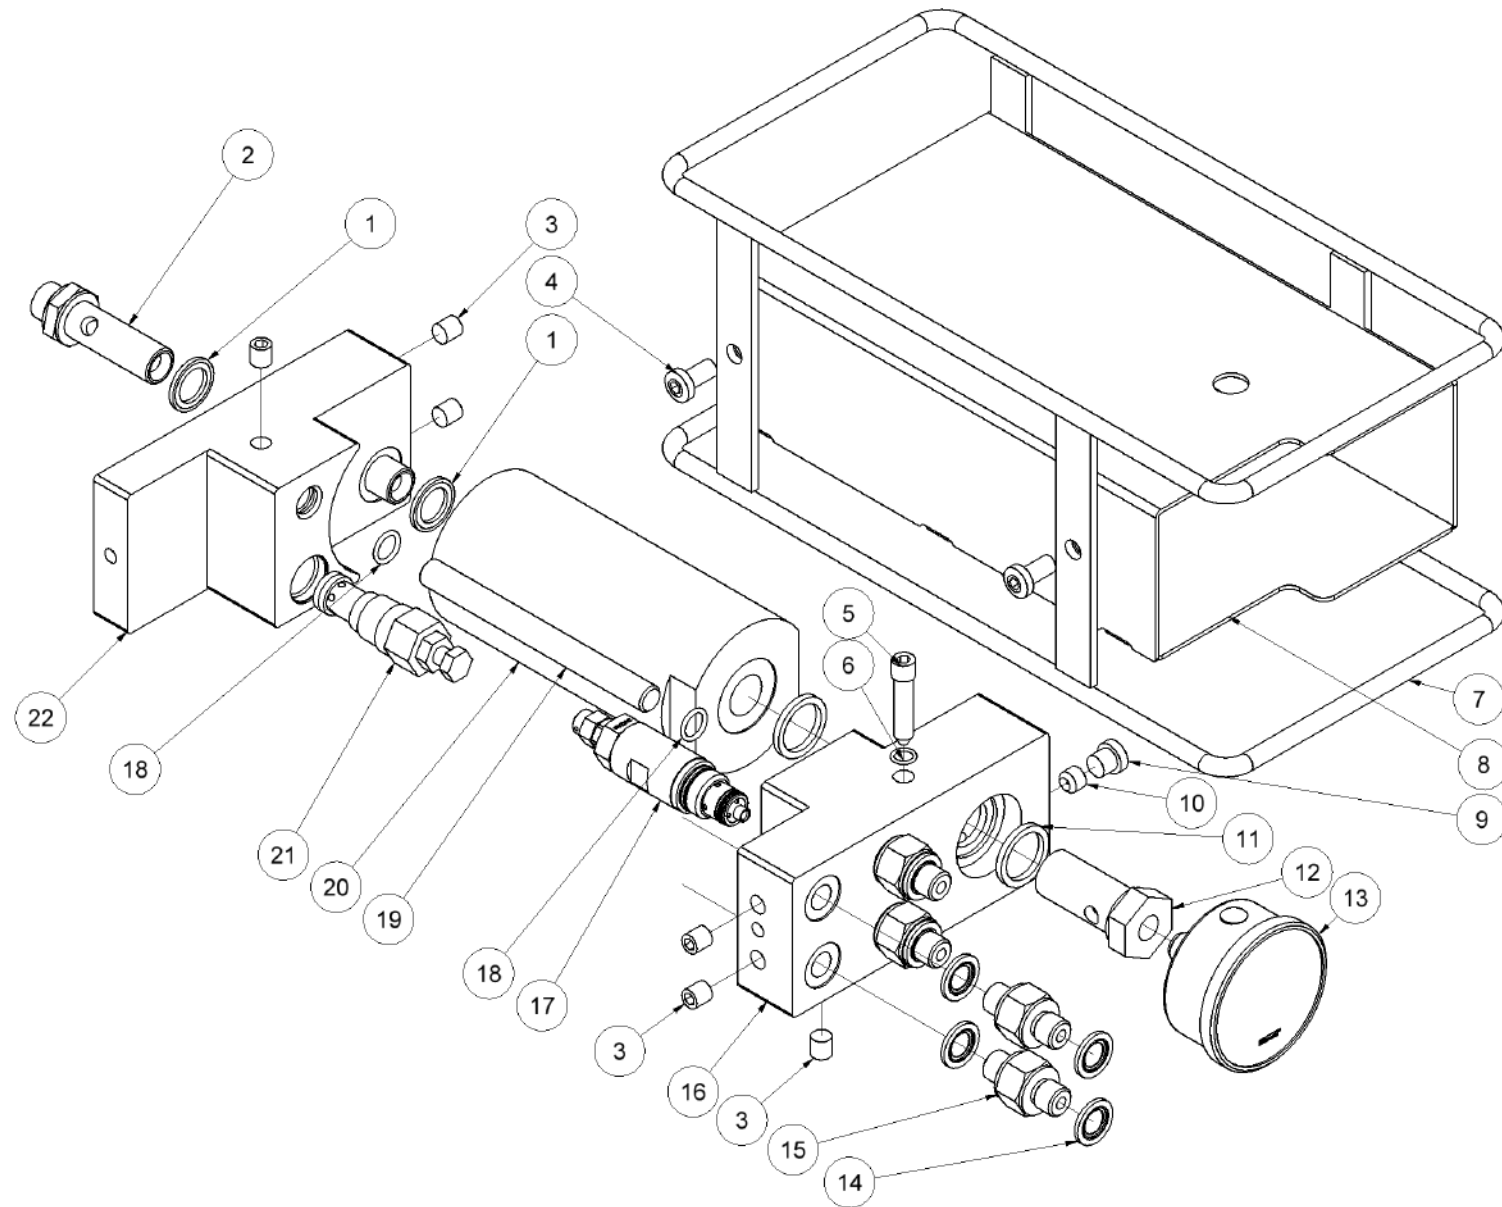

# HBU630

DK			
Pos.	Varenr.	Beskrivelse	Stk
1	7621037	Pakring 3/8"	4
2	8233154	Banjobolt LP 50 Nm	2
3	7621037	Rørprop R1/8" Loctite 542	6
4	7621042	Skrue M8x16	4
5	8233267	Dræn skrue 10 Nm	1
6	7532540	O-ring 8x1,5	1
7	8233156	Beskyttelses bøjle	1
8	8233155	Beskyttelses skærm	1
9	7621323	Prop m/ pakning 1/8"	1
10	8233270	Blænde Loctite 542	1
11	7521072	Pakring 1/2"	2
12	8233157	Banjobolt HP 100 Nm	1
13	7433158	Manometer	1
14	7533159	Pakring 1/4"	8
15	7433260	Brystnippel 1/4"x1/4"	4
16	8233261	Ventilblok H.P.	1
17	7433262	Overtryksventil H.P. 25 Nm	1
18	7531493	O-ring 12x2	2
19	8233263	Rør	1
20	7433264	Booster	1
21	7433265	Overtryksventil L.P. 40 Nm	1
22	8233266	Ventilblok L.P.	1
-	4341408	Koblingslange sæt	1

EN			
Pos.	Part. No.	Description	Pcs.
1	7621037	Seal ring 3/8"	4
2	8233154	Banjobolt LP 50 Nm	2
3	7621037	Pipe plug 1/8" Loctite 542	6
4	7621042	Screw M8x16	4
5	8233267	Drain screw 10 Nm	1
6	7532540	O-ring 8x1,5	1
7	8233156	Protection cage	1
8	8233155	Protection guard	1
9	7621323	Plug w/ seal 1/8"	1
10	8233270	Orifice Loctite 542	1
11	7521072	Seal ring 1/2"	2
12	8233157	Banjobolt HP 100 Nm	1
13	7433158	Gauge	1
14	7533159	Seal ring 1/4"	8
15	7433260	Fitting 1/4"x1/4"	4
16	8233261	Valve block H.P.	1
17	7433262	Relief valve H.P. 25 Nm	1
18	7531493	O-ring 12x2	2
19	8233263	Pipe	1
20	7433264	Booster	1
21	7433265	Relief valve L.P. 40 Nm	1
22	8233266	Valve block L.P.	1
-	4341408	Tail hose set	1