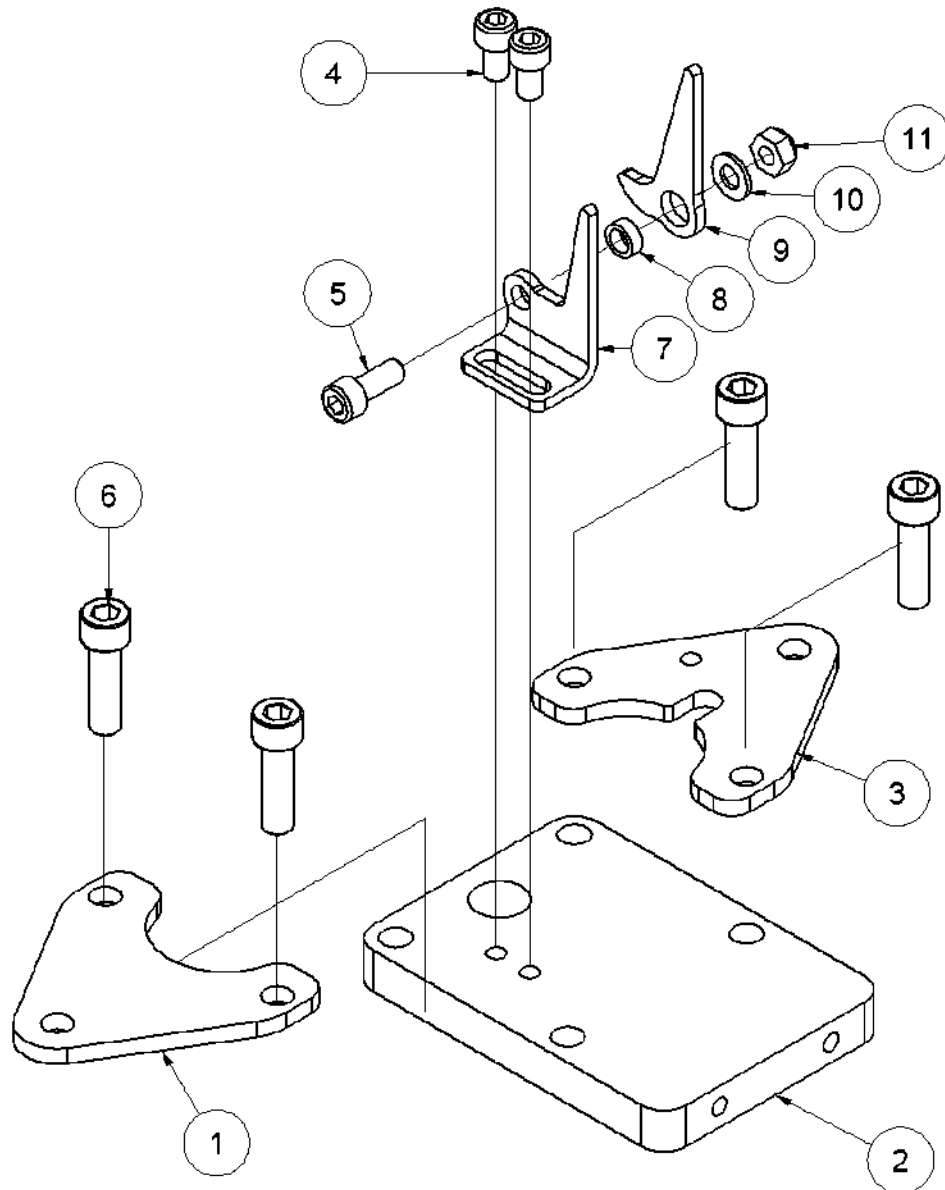

HPD pæledriver reservedelsliste

Fra serienummer 13110

Fig. 1

Pos.	Varenr.	Beskrivelse	Antal
1	7731447	Håndtagsslange <i>Inkl. i varenr. 9012564- sælges ikke separat</i>	
2	9012564	Topbøjle	1
3	8712573	Håndtagsskappe	1
4	7722412	Gummitylle	1
5	7611282	Skrue M8x16	4
6	8212731	Udløserhåndtag	1
7	8612728	Gevindstang <i>Loctite 638</i>	2
8	9012730	Håndtag (435,5 mm)	2
9	7731447	Håndtagsslange <i>Inkl. i varenr. 9012730 - sælges ikke separat</i>	
11	7621027	Møtrik M10	2
22	8212589	Styrebøsning <i>Inkl. i varenr. 9012730</i>	4

HPD pæledriver reservedelsliste

Fra serienummer 13110

Fig. 2

Pos.	Varenr.	Beskrivelse	Antal
1	8212588	Håndtagsplade venstre	1
2	8212557	Topplade	1
3	8212566	Håndtagsplade højre	1
4	7631395	Skrue M8x14 <i>Loctite 243</i>	2
5	7611634	Skrue M8x20	1
6	7612558	Skrue M10x35 <i>Loctite 243 - 80 Nm</i>	4
7	8212559	Udløserbeslag	1
8	8212561	Afstandsbusning	1
9	8212560	Udløserplade	1
10	7621171	Skive M8	1
11	7621010	Låsemøtrik M8	1