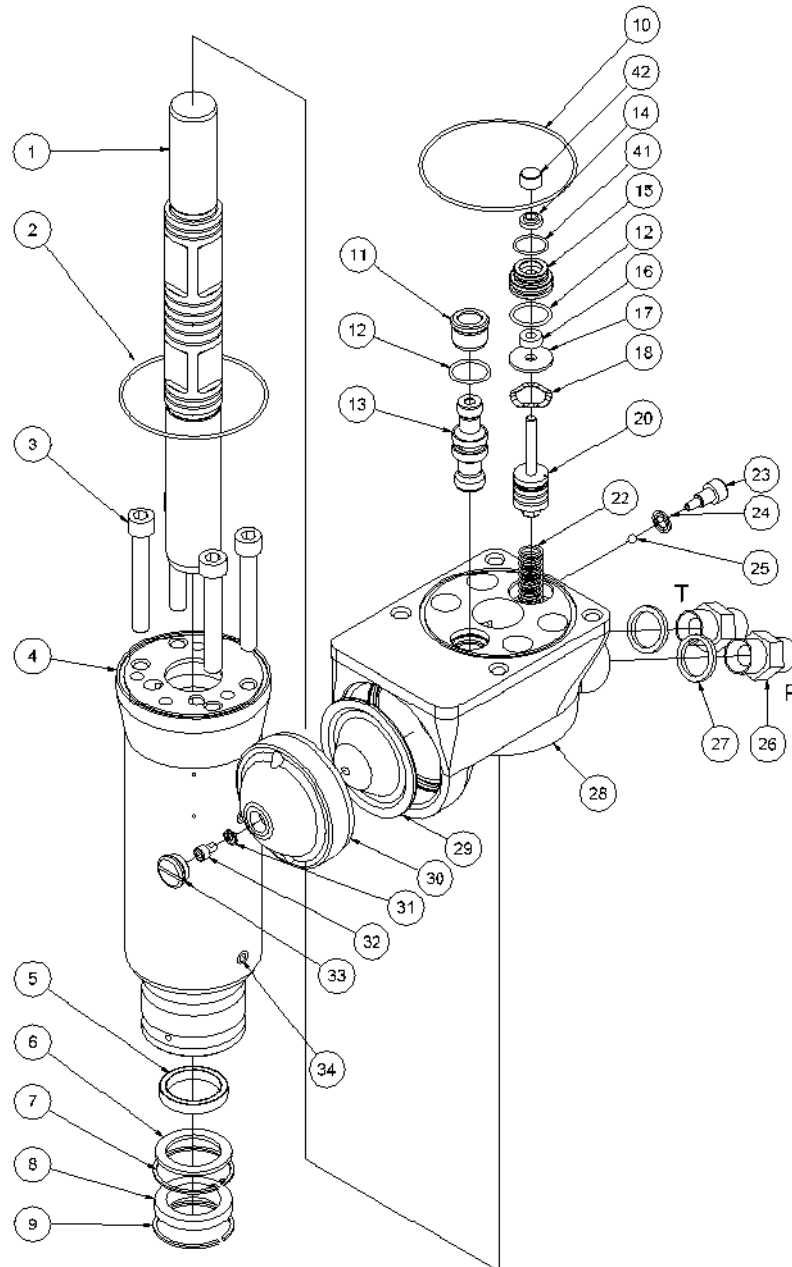

HPD pæledriver reservedelsliste

Fra serienummer 13110

Fig. 2

Pos.	Varenr.	Beskrivelse	Antal
1	8212588	Håndtagsplade venstre	1
2	8212557	Topplade	1
3	8212566	Håndtagsplade højre	1
4	7631395	Skrue M8x14 <i>Loctite 243</i>	2
5	7611634	Skrue M8x20	1
6	7612558	Skrue M10x35 <i>Loctite 243 - 80 Nm</i>	4
7	8212559	Udløserbeslag	1
8	8212561	Afstandsbusning	1
9	8212560	Udløserplade	1
10	7621171	Skive M8	1
11	7621010	Låsemøtrik M8	1

HPD pæledriver reservedelsliste

Fra serienummer 13110

Fig. 3

Pos.	Varenr.	Beskrivelse	Antal
-	4141358	1/2" koblingsslangesæt 0,3 m	1
-	7401141	Flat-face kobling 1/2" BSP han	1
-	7401142	Flat-face kobling 1/2" BSP hun	1
1	8212123	Slagstempel	1
2	7511247	O-ring 82x2	1
3	7611244	Skrue M10x70 <i>Krydspændes 20-40-80 Nm</i>	4
4	9012130	Cylinder	1
5	7511232	Tætning $\phi 32/\phi 40 \times 6$	1
6	8211223	Støtteskive $\phi 32,7 \times 45 \times 2,5$	1
7	7611229	Låsering	1
8	7511234	Afstryger	1
9	7611230	Springring	1
10	7511246	O-ring 88x2	1
11	8211228	Gliderring	1
12	7511248	O-ring 20x2	2
13	8211200	Glider HH23/HH25 30 l.p.m.	1
14	7521013	Afstryger	1
15	8211226	Pakdåse	1
16	7521014	Tætning	1
17	8211251	Skive	1
18	7611252	Bølgefjeder-skive 23,8x17,3x0,3	1
20	9011750	Udløserstempel komplet	1
22	8611249	Trykfjeder 1,25x12,5x62,5	1
23	8611255	Skrue M8 f/kontraventil	1
24	7511254	Pakring M8	1
25	7611253	Kugle $\phi 5$ mm	1
26	7421063	Brystnippel 1/2"x1/2" BSP <i>Kun for koblingsslanger med indvendigt gevind</i>	2
27	7521072	Pakring 1/2"	2
28	8212121	Ventilhus	1
29	7711091	Membran	1
30	8211216	Akkumulatorlæg	1
31	7511268	Pakring M5	1
32	8611269	Skrue M5 f/akkumulator <i>Loctite 243</i>	1
33	8211256	Prop	1
34	7621037	Rørprop 1/8" <i>Loctite 542</i>	4
41	7511300	O-ring 17x1,5	1
42	8211227	Afstandsstykke	1
-	9011379	Pakningssæt	1