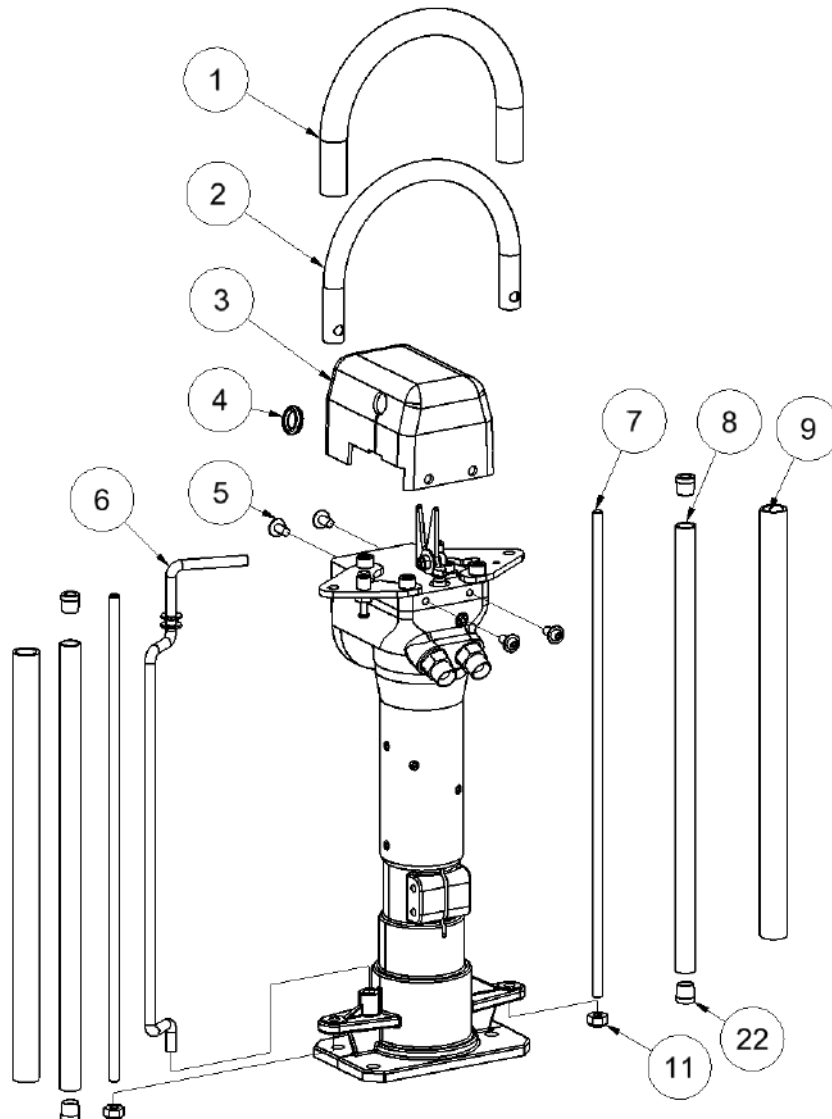

HPD pæledriver reservedelsliste

Fra serienummer 13110

Fig. 1

Pos.	Varenr.	Beskrivelse	Antal
1	7731447	Håndtagsslange <i>Inkl. i varenr. 9012564- sælges ikke separat</i>	
2	9012564	Topbøjle	1
3	8712573	Håndtagsskappe	1
4	7722412	Gummitylle	1
5	7611282	Skrue M8x16	4
6	8212731	Udløserhåndtag	1
7	8612728	Gevindstang <i>Loctite 638</i>	2
8	9012730	Håndtag (435,5 mm)	2
9	7731447	Håndtagsslange <i>Inkl. i varenr. 9012730 - sælges ikke separat</i>	
11	7621027	Møtrik M10	2
22	8212589	Styrebøsning <i>Inkl. i varenr. 9012730</i>	4