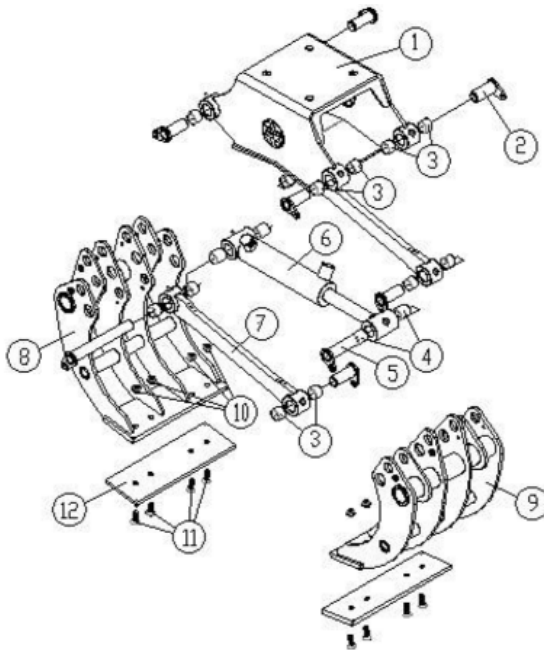

## RESERVEDELE

NO	BESKRIVELSE	VARENUMMER			
		TG 1	TG 2	TG 3	TG 4
1	Hoved ramme	TT105101C	TT105001B	TT105201B	TG105301
2	Bolt for kæbe	TT105127A	TT105027A	TT105227A	TG105327
3	Broze leje	TT105107A	TT105007A	TT105207A	TG105307
4	Broze leje	TT105108A	TT105008B	TT105208A	TG105308
5	Bolt cylinder	TT105131A	TT105031A	TT105231A	TG105331
6	Cylinder	TT105133B	TT105033B	TT105233B	TG105333
7	Parallel arm	TT105114B	TT105014B	TT105214B	TG105314
8	Venstre kæbe	TT105126B	TT105026B	TT105226B	TG105326
9	Højre kæbe	TT105121B	TT105021B	TT10521B	TG105321
10	Møtrik	TT105134A	TT105034	TT105234	TG105334
11	Bolt	TT105124A	TT105024	TT105224	TG105324
12	Skær	TT105123B	TT105023A	TT105223B	TG105323