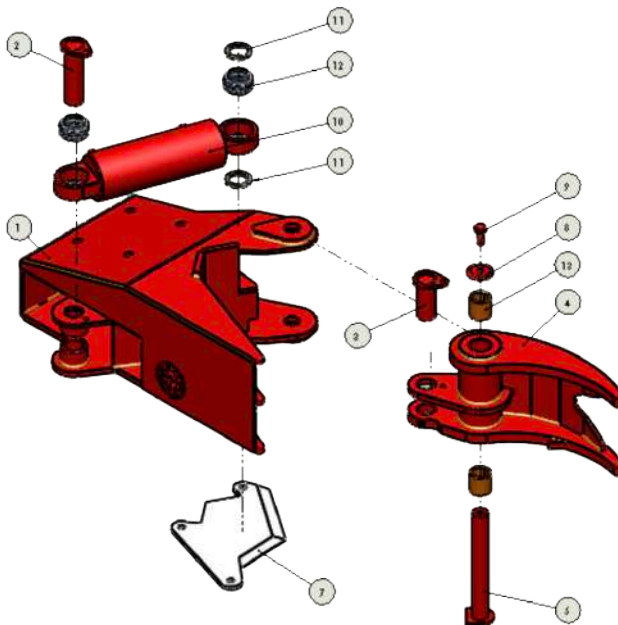

## RESERVEDELE

NO	BESKRIVELSE	VARENUMMER	
		TC 2	TC 3
1	Hoved krop	TT104005	TT103005
2	Bolt cylinder	TT104027	TT102027
3	Bolt cylinder	TT104029A	TT102029
4	Kæbe	TT104016A	TT103016
5	Bolt kæbe	TT104024	TT102024
6	Rundstål lås	TT104011	TT102011
7	Kniv	TT104019	TT102019
8	Skive kæbe	TT104033	TT102033
9	Bolt	TT104034	TT102034
10	Cylinder	TT104035	TT103035
11	Skive	TT104045	TT103045
12	Leje	TT104036	TT103036
13	Glide leje	TT104031	TT102031