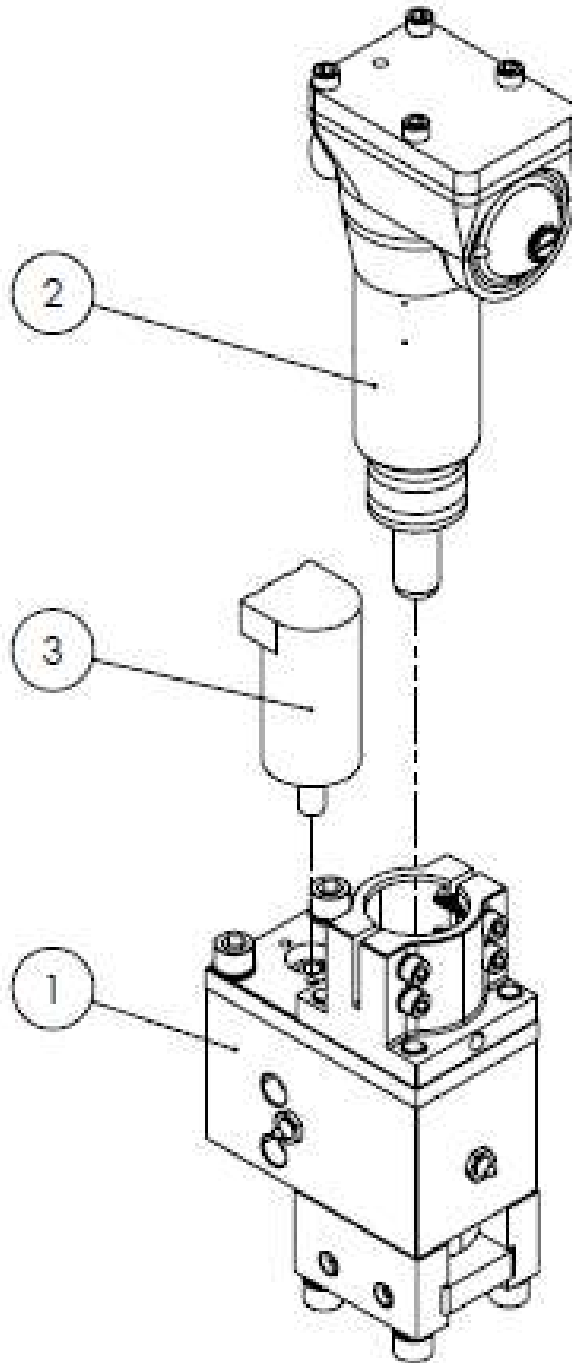

Slagenhed-motor-gearkasse

ITEM NO.	PART NUMBER	DESCRIPTION	QTY.
1	BM160067	Gearkasse	1
2	BM100106	Slag enhed HH20	1
3	BM160084	Hydraulikmotor	1