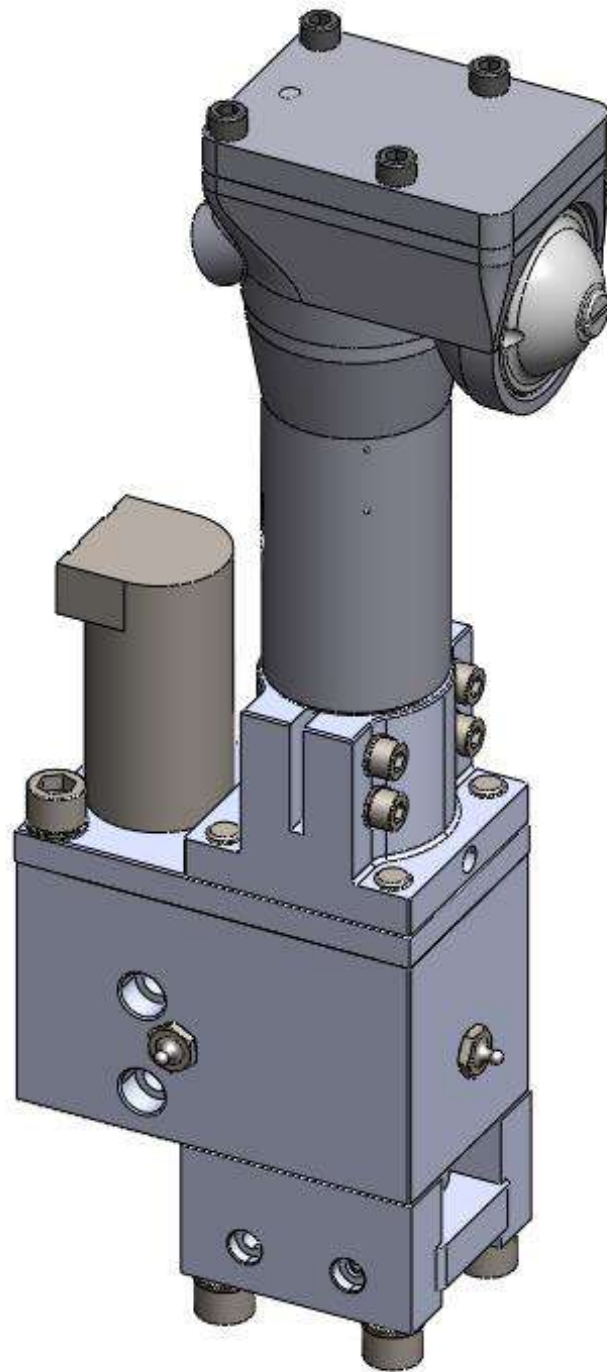

Høivang

Slagenhed-motor-gearkasse

Slagenhed-motor-gearkasse

ITEM NO.	PART NUMBER	DESCRIPTION	QTY.
1	BM160067	Gearkasse	1
2	BM100106	Slag enhed HH20	1
3	BM160084	Hydraulikmotor	1

Motor

ITEM NO.	PART NUMBER	DESCRIPTION	QTY.
1	BM160084	Hydraulikmotor	1

Slagenhed

Pos	Varenr.	Beskrivelse	Antal
-	4141358	1/2" koblingslangesæt 0,3 m	1
-	7401141	Flat-face kobling 1/2" BSP han	1
-	7401142	Flat-face kobling 1/2" BSP hun	1
1	8212120	Slagstempel	1
2	7511247	O-ring 82x2	1
3	7611244	Skrue M10x75	4
4	9012129	Cylinder	1
5	7511231	Tætning ø28/ø36x5,7	1
6	8211257	Støtteskive 28,7x38x2,0	1
7	7611258	Låsering	1
8	7511233	Afstryger	1
9	7611259	Springring	1
10	7511246	O-ring 88x2	1
11	8211228	Gliderring	1
12	7511248	O-ring 20x2	2
13	8211746	Glider HH20	1
14	7521013	Afstryger	1
15	8211226	Pakdåse	1
16	7521014	Tætning	1
17	8211251	Skive	1
18	7611252	Bølgfederskive 23,8x17,3x0,3	1
20	9011750	Udløserstempel komplet	1
22	8611249	Trykfjeder 1,25x12,5x62,5	1
23	8611255	Skrue M8 f/kontraventil	1
24	7511254	Pakring M8	1
25	7611253	Kugle ø5 mm	1
26	7421063	Brystnippel 1/2"x1/2" BSP <i>Kun for koblingslanger med indvendigt gevind</i>	2
26	7421343	Brystnippel 1/2"x3/4" JIC <i>Kun for koblingslanger med indvendigt gevind</i>	2
27	7521072	Pakring 1/2"	2
28	8212118	Ventilhus	1
29	7711091	Membran	1
30	8211216	Akkumulatorlåg	1
31	7511268	Pakring M5	1
32	8611269	Skrue M5 f/akkumulator	1
33	8211256	Prop	1
34	7621037	Rørprop 1/8"	4
41	7511300	O-ring 17x1,5	1
42	8211227	Afstandsstykke	1
-	9011378	Pakningsæt	1