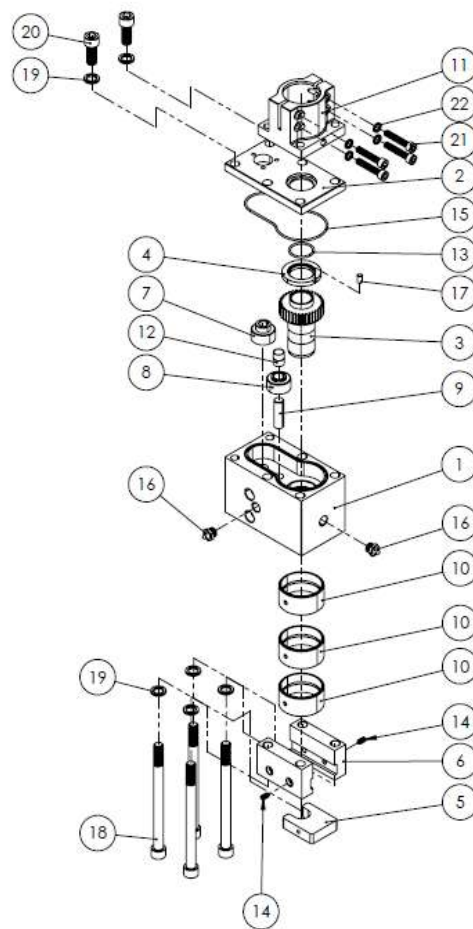

Slagenhed

Pos	Varenr.	Beskrivelse	Antal
-	4141358	1/2" koblingslangesæt 0,3 m	1
-	7401141	Flat-face kobling 1/2" BSP han	1
-	7401142	Flat-face kobling 1/2" BSP hun	1
1	8212120	Slagstempel	1
2	7511247	O-ring 82x2	1
3	7611244	Skrue M10x75	4
4	9012129	Cylinder	1
5	7511231	Tætning ø28/ø36x5,7	1
6	8211257	Støtteskive 28,7x38x2,0	1
7	7611258	Låsering	1
8	7511233	Afstryger	1
9	7611259	Springring	1
10	7511246	O-ring 88x2	1
11	8211228	Gliderring	1
12	7511248	O-ring 20x2	2
13	8211746	Glider HH20	1
14	7521013	Afstryger	1
15	8211226	Pakdåse	1
16	7521014	Tætning	1
17	8211251	Skive	1
18	7611252	Bølgfederskive 23,8x17,3x0,3	1
20	9011750	Udløserstempel komplet	1
22	8611249	Trykfjeder 1,25x12,5x62,5	1
23	8611255	Skrue M8 f/kontraventil	1
24	7511254	Pakring M8	1
25	7611253	Kugle ø5 mm	1
26	7421063	Brystnippel 1/2"x1/2" BSP <i>Kun for koblingslanger med indvendigt gevind</i>	2
26	7421343	Brystnippel 1/2"x3/4" JIC <i>Kun for koblingslanger med indvendigt gevind</i>	2
27	7521072	Pakring 1/2"	2
28	8212118	Ventilhus	1
29	7711091	Membran	1
30	8211216	Akkumulatorlåg	1
31	7511268	Pakring M5	1
32	8611269	Skrue M5 f/akkumulator	1
33	8211256	Prop	1
34	7621037	Rørprop 1/8"	4
41	7511300	O-ring 17x1,5	1
42	8211227	Afstandsstykke	1
-	9011378	Pakningsæt	1

Gearkasse

ITEM NO.	PART NUMBER	DESCRIPTION	QTY.
1	BM160201	Gearkasse	1
2	BM160202	Top gearkasse	1
3	BM160203	Hovedaksel	1
4	BM160204	Trykskive	1
5	BM160205	Mejsel lock	1
6	BM160206	Slide blok	2
7	BM160207	Tandhjul lille 40mm. for not	1
8	BM160208	Tandhjul lille 40mm. for leje	1
9	BM160209	Stag-tandhjul for leje	1
10	BM160210	Leje for stor tandhjul	3
11	BM160086	Motorconsol	1
12	BM160211	Glideleje	2
13	BM160212	Oring	1
14	BM160213	Umbraco styretap	2
15	BM160214	Oring	1
16	BM160215	Smørenippel	2
17	BM160216	Styr	1
18	BM160217	M16 bolt	4
19	BM160218	ø16 skive	6
20	BM160219	M16 bolt	2
21	BM160220	M12 bolt	4
22	BM160221	ø12 skive	4