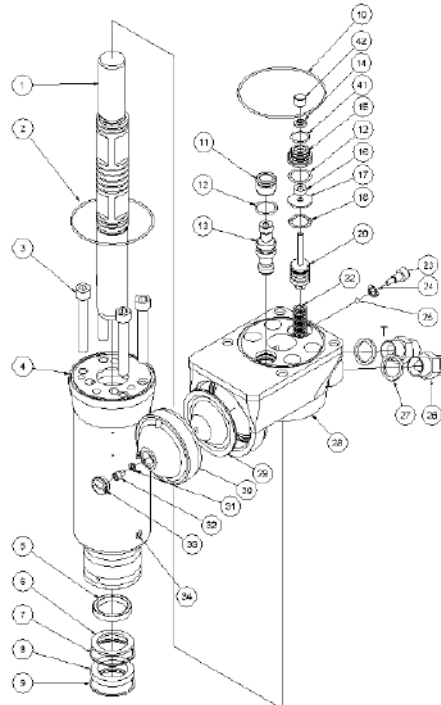

Slagenhed

Pos	Varenr.	Beskrivelse	Antal
-	4141358	1/2" koblingslangesæt 0,3 m	1
-	7401141	Flat-face kobling 1/2" BSP han	1
-	7401142	Flat-face kobling 1/2" BSP hun	1
1	8212120	Slagstempel	1
2	7511247	O-ring 82x2	1
3	7611244	Skrue M10x75	4
4	9012129	Cylinder	1
5	7511231	Tætning ø28/ø36x5,7	1
6	8211257	Støtteskive 28,7x38x2,0	1
7	7611258	Låsering	1
8	7511233	Afstryger	1
9	7611259	Springring	1
10	7511246	O-ring 88x2	1
11	8211228	Gliderring	1
12	7511248	O-ring 20x2	2
13	8211746	Glider HH20	1
14	7521013	Afstryger	1
15	8211226	Pakdåse	1
16	7521014	Tætning	1
17	8211251	Skive	1
18	7611252	Bølgfederskive 23,8x17,3x0,3	1
20	9011750	Udløserstempel komplet	1
22	8611249	Trykfjeder 1,25x12,5x62,5	1
23	8611255	Skrue M8 f/kontraventil	1
24	7511254	Pakring M8	1
25	7611253	Kugle ø5 mm	1
26	7421063	Brystnippel 1/2"x1/2" BSP <i>Kun for koblingslanger med indvendigt gevind</i>	2
26	7421343	Brystnippel 1/2"x3/4" JIC <i>Kun for koblingslanger med indvendigt gevind</i>	2
27	7521072	Pakring 1/2"	2
28	8212118	Ventilhus	1
29	7711091	Membran	1
30	8211216	Akkumulatorlåg	1
31	7511268	Pakring M5	1
32	8611269	Skrue M5 f/akkumulator	1
33	8211256	Prop	1
34	7621037	Rørprop 1/8"	4
41	7511300	O-ring 17x1,5	1
42	8211227	Afstandsstykke	1
-	9011378	Pakningsæt	1

Gearkasse

ITEM NO.	PART NUMBER	DESCRIPTION	QTY.
1	BM160201	Gearkasse	1
2	BM160202	Top gearkasse	1
3	BM160203	Hovedaksel	1
4	BM160204	Trykskive	1
5	BM160205	Mejsel lock	1
6	BM160206	Slide blok	2
7	BM160207	Tandhjul lille 40mm. for not	1
8	BM160208	Tandhjul lille 40mm. for leje	1
9	BM160209	Stag-tandhjul for leje	1
10	BM160210	Leje for stor tandhjul	3
11	BM160086	Motorconsol	1
12	BM160211	Glideleje	2
13	BM160212	Oring	1
14	BM160213	Umbraco styretap	2
15	BM160214	Oring	1
16	BM160215	Smørenippel	2
17	BM160216	Styr	1
18	BM160217	M16 bolt	4
19	BM160218	ø16 skive	6
20	BM160219	M16 bolt	2
21	BM160220	M12 bolt	4
22	BM160221	ø12 skive	4